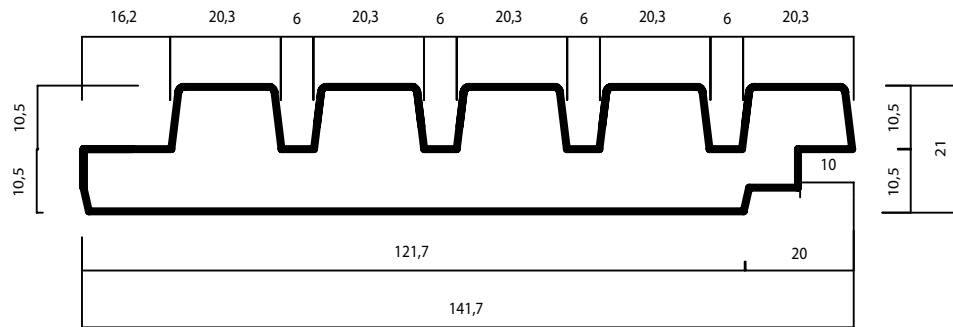

THERMOWOOD®

LDC RIB5

21 X 141.7 MM (133)

PRODUCT:

DUURZAAMHEIDSKLASSE:

TOEPASSING:

THERMO-D® POPULIER

II