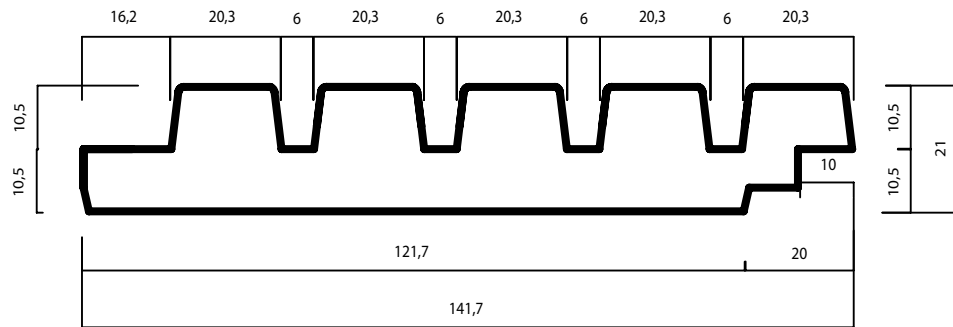

# LDC RIB5

21 X 141.7 MM (133)

PRODUIT:  
CLASSE DE DURABILITÉ:  
APPLICATION:

THERMO-D® PIN  
|  
BARDAGE & EXTÉRIEUR

LONGUE DURÉE DE VIE ET ENTRETIEN RÉDUIT

WOOD.BE

LE PROCÉDÉ DE LDCWOOD EST 100% NATUREL ET SOUS  
LE CONTRÔLE DE WOOD.BE