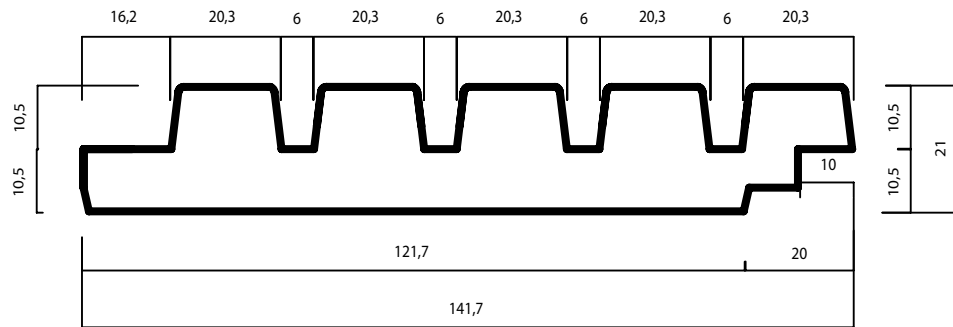

THERMOWOOD®

LDC RIB5

21 X 141.7 MM (133)

PRODUCT:
DUURZAAMHEIDSKLASSE:
TOEPASSING:

THERMO-D® GRENEN
|
GEVELBEKLEDING & OUTDOOR

LANGE LEVENSDUUR EN ONDERHOUDSVRIENDELIJK

GEPATENTEERD NATUURLIJK PRODUCTIEPROCÉS ONDER
CONTROLE VAN WOOD.BE