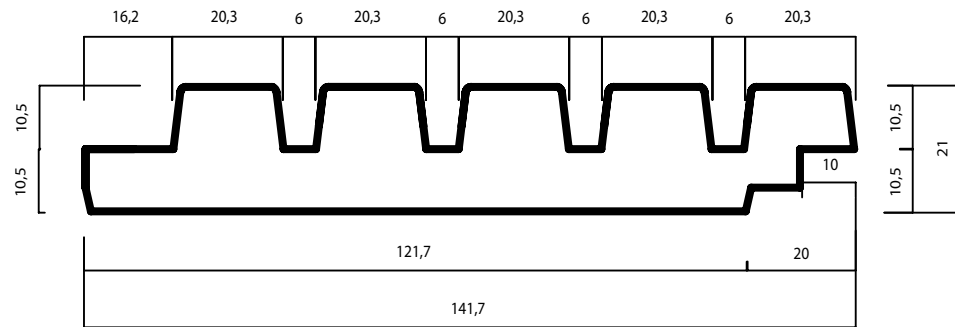

THERMOWOOD®

LDC RIB5

21 X 141.7 MM (133)

PRODUIT:
CLASSE DE DURABILITÉ:
APPLICATION:

THERMO-D® FRÊNE
II
BARDAGE & EXTÉRIEUR

LONGUE DURÉE DE VIE ET ENTRETIEN RÉDUIT

WOOD.BE

LE PROCÉDÉ DE LDCWOOD EST 100% NATUREL ET SOUS
LE CONTRÔLE DE WOOD.BE