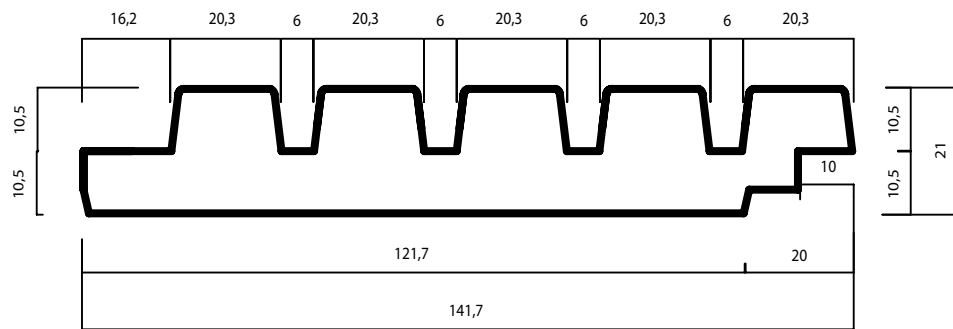

THERMOWOOD®

LDC RIB5

21 X 141.7 MM (133)

PRODUCT:
DUURZAAMHEIDSKLASSE:
TOEPASSING:

THERMO-D® ES
II
GEVELBEKLEDING & OUTDOOR

LANGE LEVENSDUUR EN ONDERHOUDSVRIENDELIJK

WOOD.BE

GEPATENTEERD NATUURLIJK PRODUCTIEPROCES ONDER
CONTROLE VAN WOOD.BE