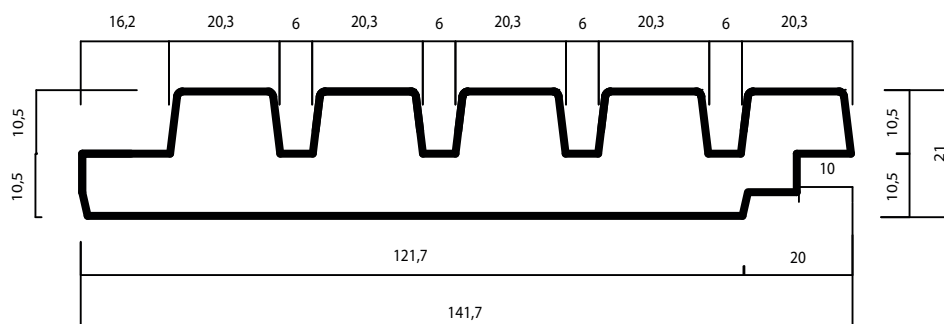

THERMOWOOD®

LDC RIB5

21 X 141.7 MM (133)

PRODUIT:
CLASSE DE DURABILITÉ:
APPLICATION:

THERMO-D® ÉPICÉA
II
BARDAGE & EXTÉRIEUR

LONGUE DURÉE DE VIE ET ENTRETIEN RÉDUIT

WOOD.BE

LE PROCÉDÉ DE LDCWOOD EST 100% NATUREL ET SOUS
LE CONTRÔLE DE WOOD.BE