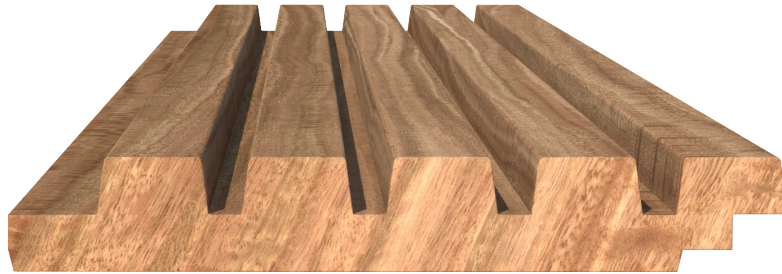

THERMOWOOD®

LDC RIB5

21 X 141.7 MM (133)

PRODUIT:
CLASSE DE DURABILITÉ:
APPLICATION:

THERMO-D® AYOU5
|
BARDAGE & EXTÉRIEUR

LONGUE DURÉE DE VIE ET ENTRETIEN RÉDUIT

WOOD.BE

LE PROCÉDÉ DE LDCWOOD EST 100% NATUREL ET SOUS
LE CONTRÔLE DE WOOD.BE