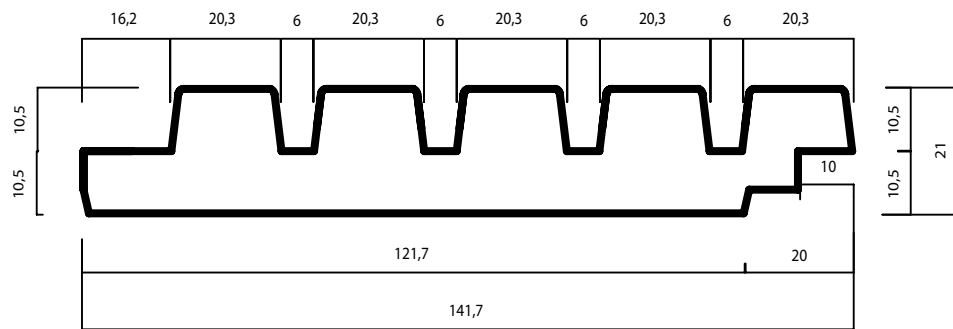

THERMOWOOD®

LDC RIB5

21 X 141.7 MM (133)

PRODUIT:
CLASSE DE DURABILITÉ:
APPLICATION:

THERMO-D® AYOU5
|
BARDAGE & EXTÉRIEUR

LONGUE DURÉE DE VIE ET ENTRETIEN RÉDUIT

WOOD.BE

LE PROCÉDÉ DE LDCWOOD EST 100% NATUREL ET SOUS
LE CONTRÔLE DE WOOD.BE