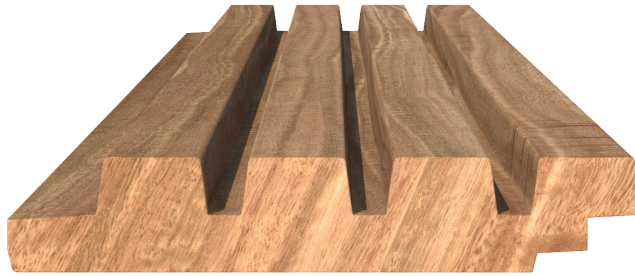

THERMOWOOD®

LDC RIB4

21 X 115 MM (107)

PRODUCT:
DUURZAAMHEIDSKLASSE:
TOEPASSING:

THERMO-D® AYOUS
|
GEVELBEKLEDING & OUTDOOR

LANGE LEVENSDUUR EN ONDERHOUDSVRIENDELIJK

WOOD.BE

GEPATENTEERD NATUURLIJK PRODUCTIEPROCES ONDER
CONTROLE VAN WOOD.BE