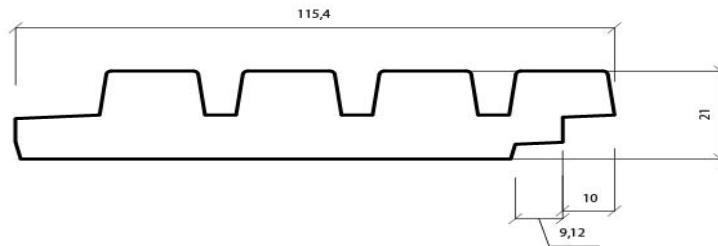

THERMOWOOD®

LDC RIB4

21 X 115 MM (107)

PRODUCT:
DUURZAAMHEIDSKLASSE:
TOEPASSING:

THERMO-D® AYOUS
|
GEVELBEKLEDING & OUTDOOR

LANGE LEVENSDUUR EN ONDERHOUDSVRIENDELIJK

WOOD.BE

GEPATENTEERD NATUURLIJK PRODUCTIEPROCES ONDER
CONTROLE VAN WOOD.BE