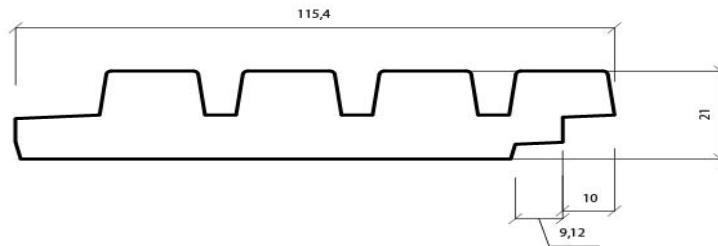

THERMOWOOD®

LDC RIB4

21 X 115 MM (107)

PRODUIT:
CLASSE DE DURABILITÉ:
APPLICATION:

THERMO-D® AYOUS
I
BARDAGE & EXTÉRIEUR

LONGUE DURÉE DE VIE ET ENTRETIEN RÉDUIT

WOOD.BE

LE PROCÉDÉ DE LDCWOOD EST 100% NATUREL ET SOUS
LE CONTRÔLE DE WOOD.BE