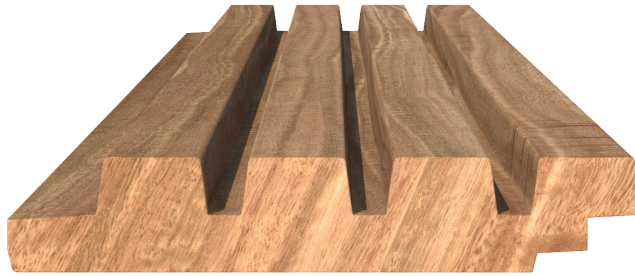

THERMOWOOD®

LDC RIB4

21 X 115 MM (107)

PRODUIT:
CLASSE DE DURABILITÉ:
APPLICATION:

THERMO-D® AYOUS
I
BARDAGE & EXTÉRIEUR

LONGUE DURÉE DE VIE ET ENTRETIEN RÉDUIT

WOOD.BE

LE PROCÉDÉ DE LDCWOOD EST 100% NATUREL ET SOUS
LE CONTRÔLE DE WOOD.BE