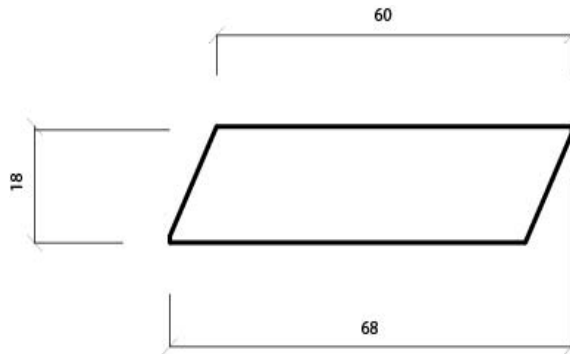

# LDC PARA

18 X 68 MM

PRODUCT:

DUURZAAMHEIDSKLASSE:

TOEPASSING:

THERMO-D® VUREN

II

GEVELBEKLEDING & OUTDOOR