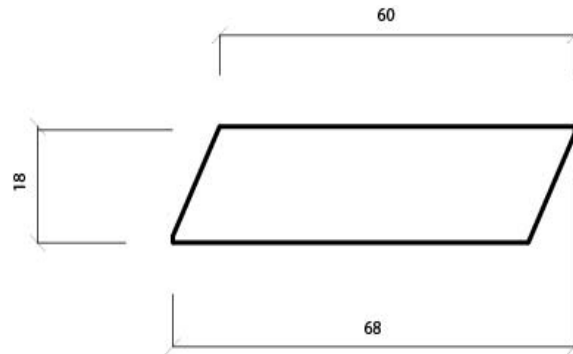

# LDC PARA

18 X 68 MM

PRODUIT:  
CLASSE DE DURABILITÉ:  
APPLICATION:

THERMO-D® PIN  
I  
BARDAGE & EXTÉRIEUR

LONGUE DURÉE DE VIE ET ENTRETIEN RÉDUIT

WOOD.BE

LE PROCÉDÉ DE LDCWOOD EST 100% NATUREL ET SOUS  
LE CONTRÔLE DE WOOD.BE