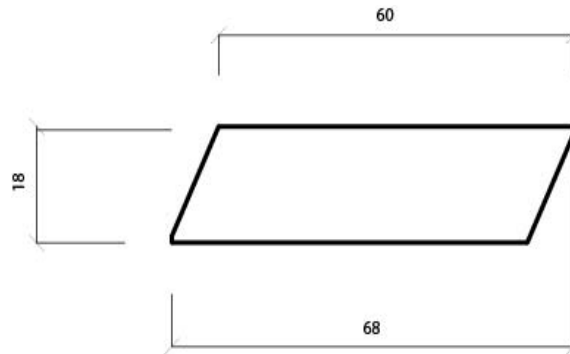

THERMOWOOD®

LDC PARA

18 X 68 MM

PRODUIT:

CLASSE DE DURABILITÉ:

APPLICATION:

THERMO-D® ÉPICÉA

II