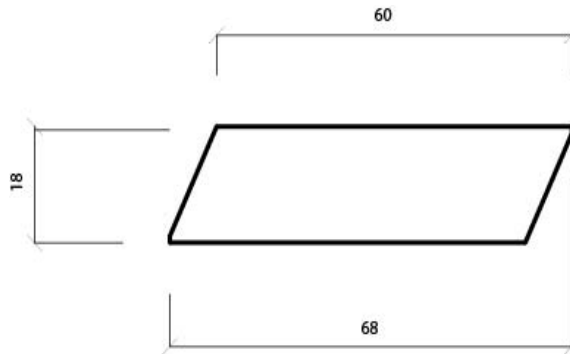

THERMOWOOD®

LDC PARA

18 X 68 MM

PRODUCT:

DUURZAAMHEIDSKLASSE:

TOEPASSING:

THERMO-D® AYOUS

I