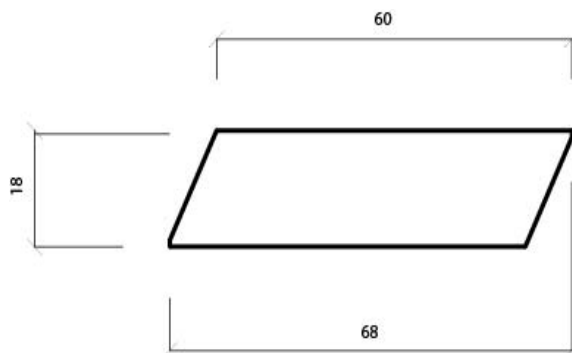

THERMOWOOD®

LDC PARA

18 X 68 MM

PRODUIT:

CLASSE DE DURABILITÉ:

APPLICATION:

THERMO-D® AYOUS

I