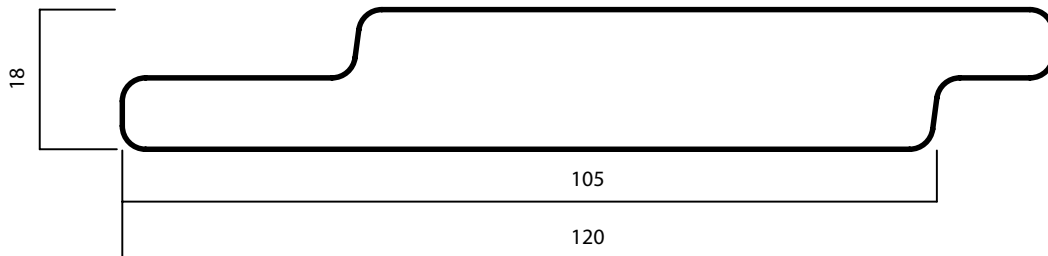

THERMOWOOD®

LDC NOLA

18 X 120 MM (105)

PRODUCT:

DUURZAAMHEIDSKLASSE:

TOEPASSING:

THERMO-D® AYOUS

|