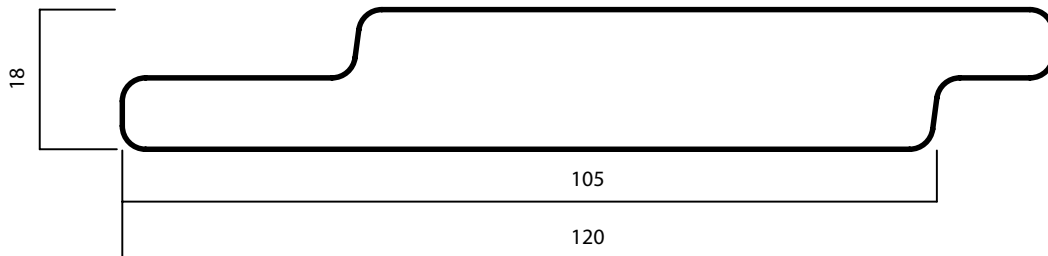

# LDC NOLA

18 X 120 MM (105)

PRODUIT:  
CLASSE DE DURABILITÉ:  
APPLICATION:

THERMO-D® AYOUS  
|  
BARDAGE & EXTÉRIEUR

LONGUE DURÉE DE VIE ET ENTRETIEN RÉDUIT

WOOD.BE

LE PROCÉDÉ DE LDCWOOD EST 100% NATUREL ET SOUS  
LE CONTRÔLE DE WOOD.BE