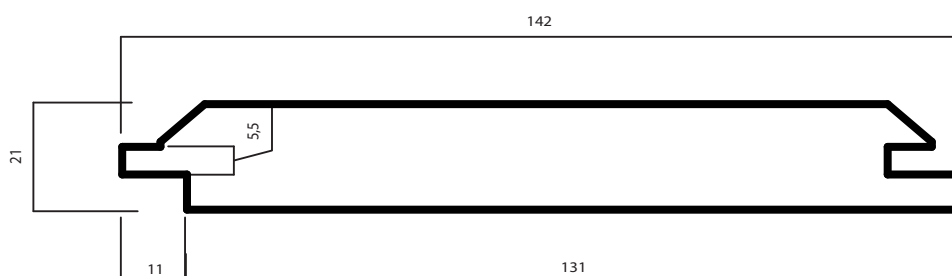

THERMOWOOD®

LDC MORA

21 X 131 MM (131)

PRODUIT:

CLASSE DE DURABILITÉ:

APPLICATION:

THERMO-D® FRÊNE

II