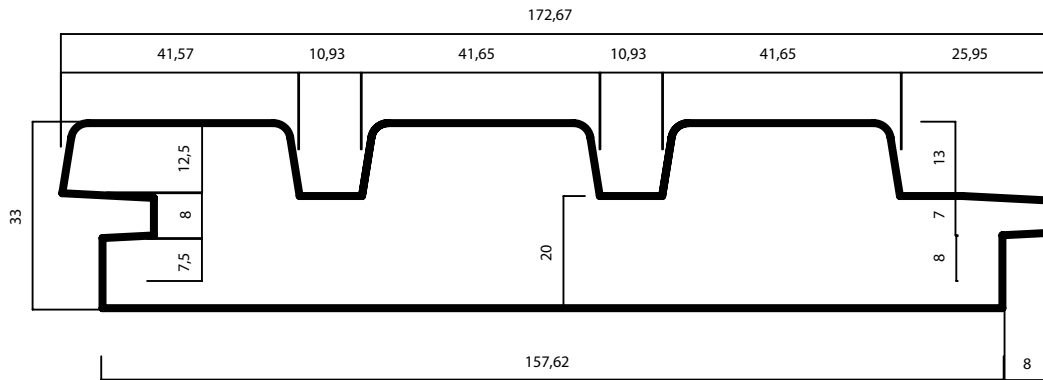

THERMOWOOD®

LDC LOBO

34 X 172 MM(157)

PRODUCT:

DUURZAAMHEIDSKLASSE:

TOEPASSING:

THERMO-D® AYOUS

GEVELBEKLEDING & OUTDOOR