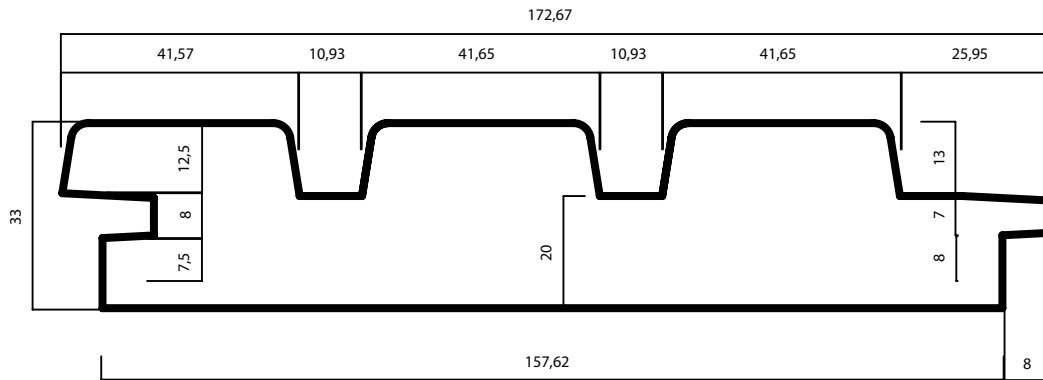

THERMOWOOD®

LDC LOBO

34 X 172 MM(157)

PRODUIT:
CLASSE DE DURABILITÉ:
APPLICATION:

THERMO-D® AYOUS
|
BARDAGE & EXTÉRIEUR

LONGUE DURÉE DE VIE ET ENTRETIEN RÉDUIT

WOOD.BE

LE PROCÉDÉ DE LDCWOOD EST 100% NATUREL ET SOUS
LE CONTRÔLE DE WOOD.BE