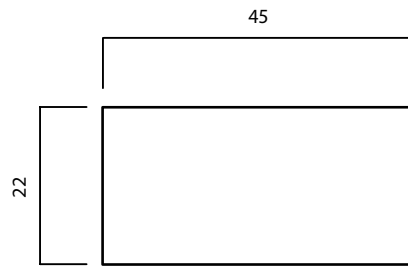

# LDC INTERIOR 1

22 X 45 MM

PRODUIT:  
CLASSE DE DURABILITÉ:  
APPLICATION:

THERMO-D® PIN  
|  
INTÉRIEUR

LONGUE DURÉE DE VIE ET ENTRETIEN RÉDUIT

WOOD.BE

LE PROCÉDÉ DE LDCWOOD EST 100% NATUREL ET SOUS  
LE CONTRÔLE DE WOOD.BE