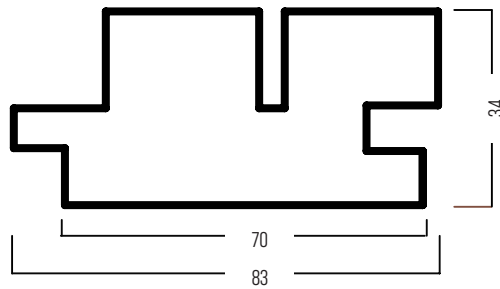

THERMOWOOD®

LDC GODO

34 X 83 MM (70)

PRODUIT:
CLASSE DE DURABILITÉ:
APPLICATION:

THERMO-D® FRAKÉ
II
BARDAGE & EXTÉRIEUR

LONGUE DURÉE DE VIE ET ENTRETIEN RÉDUIT

WOOD.BE

LE PROCÉDÉ DE LDCWOOD EST 100% NATUREL ET SOUS
LE CONTRÔLE DE WOOD.BE