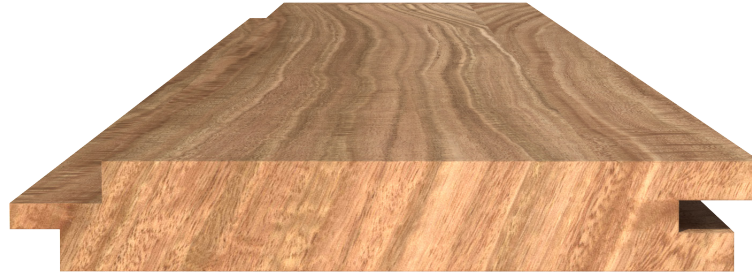

THERMOWOOD®

FINE LINE 1

21 X 142 MM (127,66)

PRODUCT:
DUURZAAMHEIDSKLASSE:
TOEPASSING:

THERMO-D® AYOUS
|
GEVELBEKLEDING & OUTDOOR

LANGE LEVENSDUUR EN ONDERHOUDSVRIENDELIJK

WOOD.BE

GEPATENTEERD NATUURLIJK PRODUCTIEPROCES ONDER
CONTROLE VAN WOOD.BE