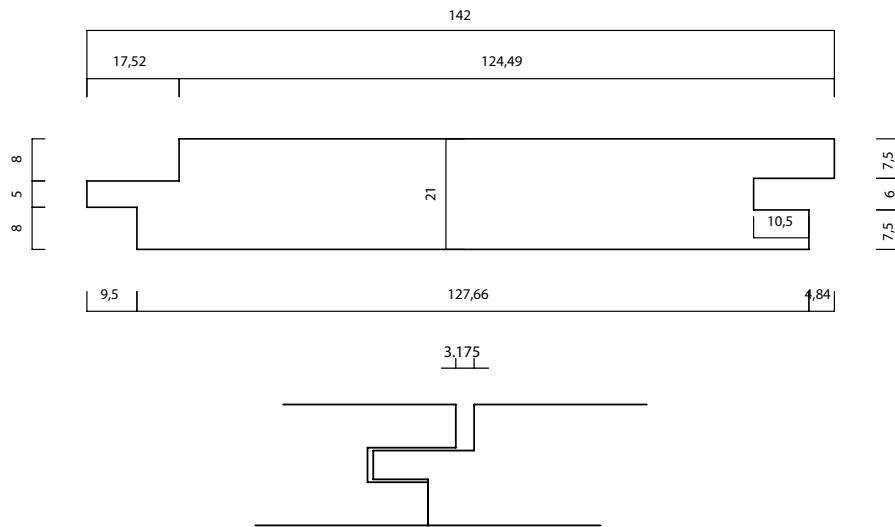

THERMOWOOD®

FINE LINE 1

21 X 142 MM (127,66)

PRODUCT:
DUURZAAMHEIDSKLASSE:
TOEPASSING:

THERMO-D® AYOUS
|
GEVELBEKLEDING & OUTDOOR

LANGE LEVENSDUUR EN ONDERHOUDSVRIENDELIJK

WOOD.BE

GEPATENTEERD NATUURLIJK PRODUCTIEPROCES ONDER
CONTROLE VAN WOOD.BE