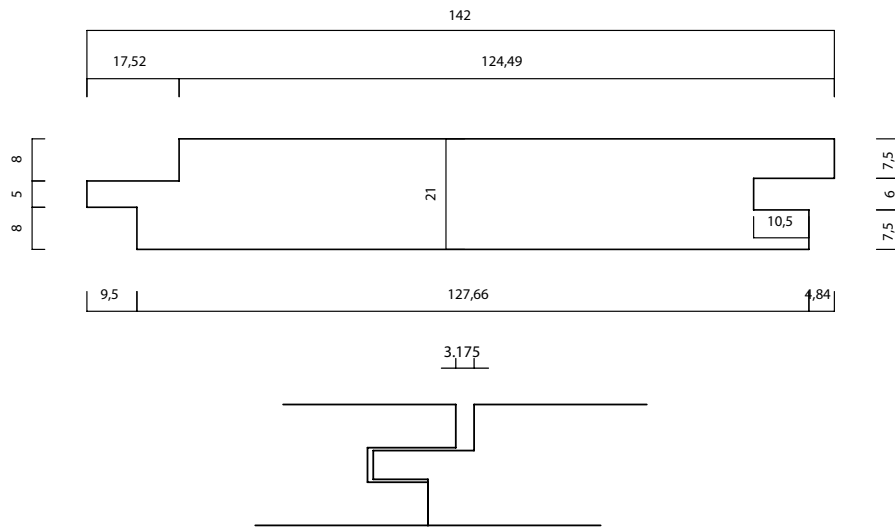

# FINE LINE 1

21 X 142 MM (127,66)

PRODUIT:  
CLASSE DE DURABILITÉ:  
APPLICATION:

THERMO-D® AYOUS  
I  
BARDAGE & EXTÉRIEUR

LONGUE DURÉE DE VIE ET ENTRETIEN RÉDUIT

WOOD.BE

LE PROCÉDÉ DE LDCWOOD EST 100% NATUREL ET SOUS  
LE CONTRÔLE DE WOOD.BE