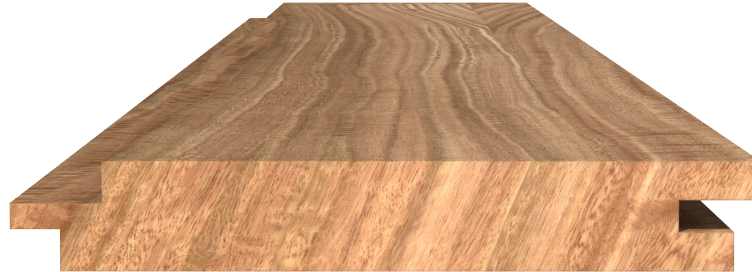

# FINE LINE 1

21 X 142 MM (127,66)

PRODUIT:  
CLASSE DE DURABILITÉ:  
APPLICATION:

THERMO-D® AYOUS  
I  
BARDAGE & EXTÉRIEUR

LONGUE DURÉE DE VIE ET ENTRETIEN RÉDUIT

WOOD.BE

LE PROCÉDÉ DE LDCWOOD EST 100% NATUREL ET SOUS  
LE CONTRÔLE DE WOOD.BE