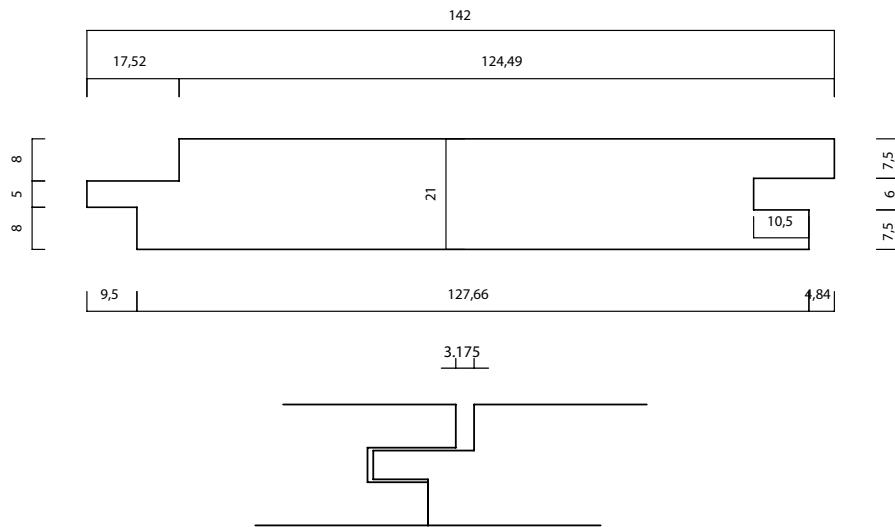

THERMOWOOD®

FINE LINE 1

21 X 142 MM (127,66)

PRODUCT:
DUURZAAMHEIDSKLASSE:
TOEPASSING:

THERMO-D® RADIATA PINE

GEVELBEKLEDING & OUTDOOR

LANGE LEVENSDUUR EN ONDERHOUDSVRIENDELIJK

WOOD.BE