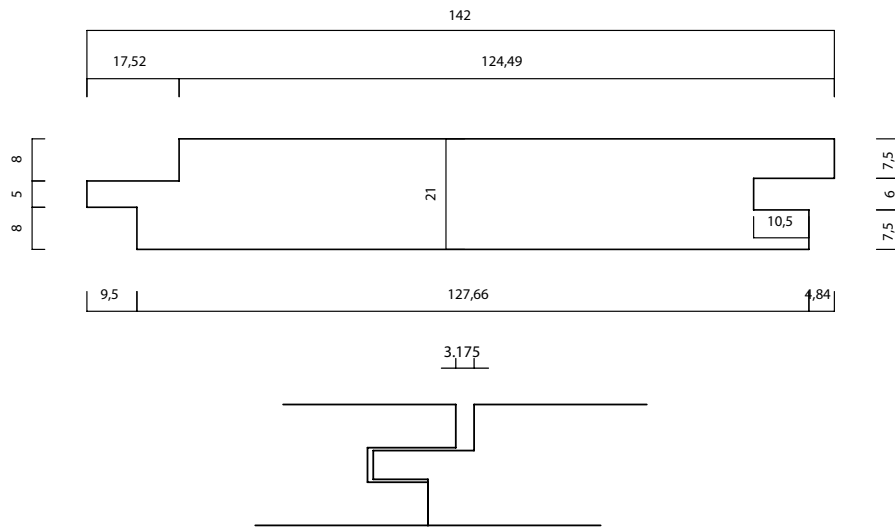

THERMOWOOD®

FINE LINE 1

21 X 142 MM (127,66)

PRODUIT:
CLASSE DE DURABILITÉ:
APPLICATION:

THERMO-D® RADIATA PINE
À CONFIRMER
BARDAGE & EXTÉRIEUR

LONGUE DURÉE DE VIE ET ENTRETIEN RÉDUIT

WOOD.BE

LE PROCÉDÉ DE LDCWOOD EST 100% NATUREL ET SOUS
LE CONTRÔLE DE WOOD.BE