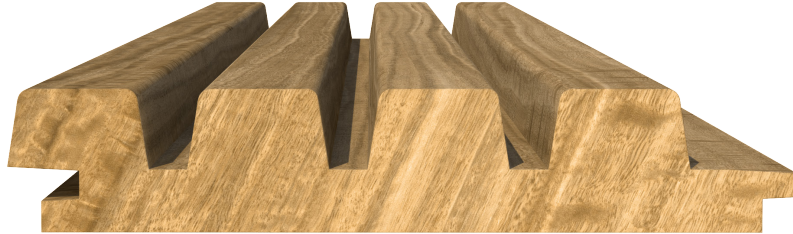

LDC FARO

5/4 X 8
34 X 186,1 MM (170)

PRODUIT:
CLASSE DE DURABILITÉ:
APPLICATION:

THERMO-D® PIN
I
BARDAGE & EXTÉRIEUR

LONGUE DURÉE DE VIE ET ENTRETIEN RÉDUIT

WOOD.BE

LE PROCÉDÉ DE LDCWOOD EST 100% NATUREL ET SOUS
LE CONTRÔLE DE WOOD.BE