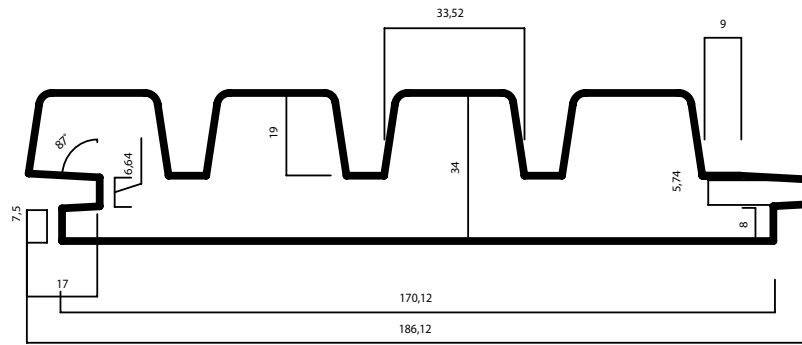

LDC FARO

5/4 X 8
34 X 186,1 MM (170)

PRODUIT:
CLASSE DE DURABILITÉ:
APPLICATION:

THERMO-D® PIN
I
BARDAGE & EXTÉRIEUR

LONGUE DURÉE DE VIE ET ENTRETIEN RÉDUIT

WOOD.BE

LE PROCÉDÉ DE LDCWOOD EST 100% NATUREL ET SOUS
LE CONTRÔLE DE WOOD.BE