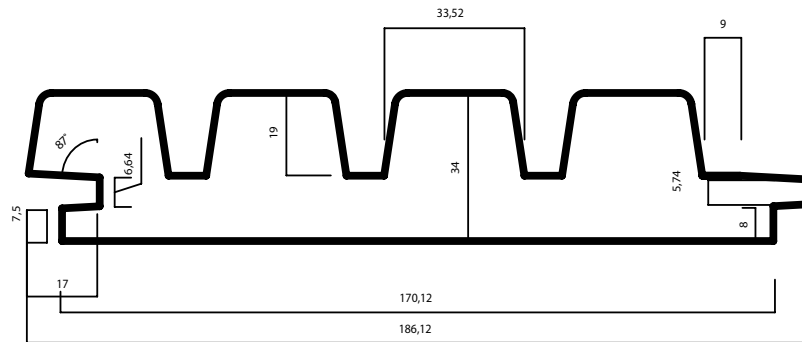

# LDC FARO

5/4 X 8  
34 X 186,1 MM (170)

PRODUCT:  
DUURZAAMHEIDSKLASSE:  
TOEPASSING:

THERMO-D® GRENEN  
|  
GEVELBEKLEDING & OUTDOOR

LANGE LEVENSDUUR EN ONDERHOUDSVRIENDELIJK

GEPATENTEERD NATUURLIJK PRODUCTIEPROCES ONDER  
CONTROLE VAN WOOD.BE