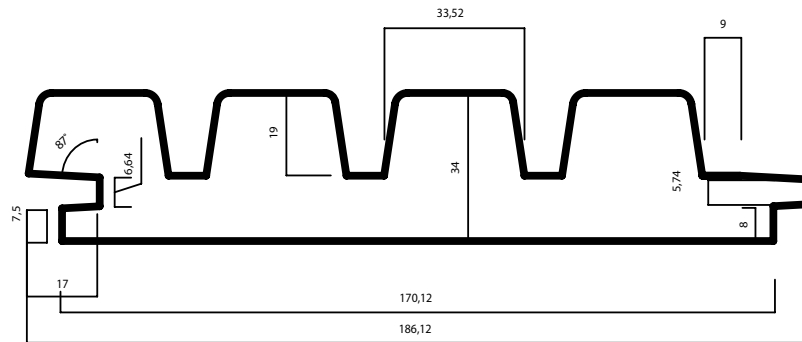

THERMOWOOD®

LDC FARO

34 X 186,1 MM (170)

PRODUCT:
DUURZAAMHEIDSKLASSE:
TOEPASSING:

THERMO-D® FRAKÉ
II
GEVELBEKLEDING & OUTDOOR

LANGE LEVENSDUUR EN ONDERHOUDSVRIENDELIJK

WOOD.BE

GEPATENTEERD NATUURLIJK PRODUCTIEPROCES ONDER
CONTROLE VAN WOOD.BE