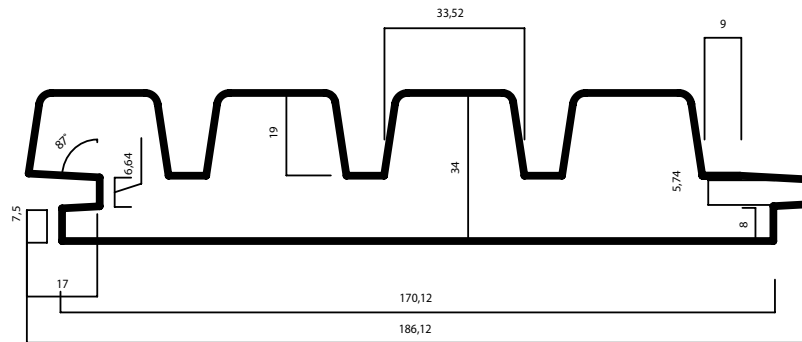

# LDC FARO

34 X 186,1 MM (170)

PRODUIT:  
CLASSE DE DURABILITÉ:  
APPLICATION:

THERMO-D® FRAKÉ  
II  
BARDAGE & EXTÉRIEUR

LONGUE DURÉE DE VIE ET ENTRETIEN RÉDUIT

WOOD.BE

LE PROCÉDÉ DE LDCWOOD EST 100% NATUREL ET SOUS  
LE CONTRÔLE DE WOOD.BE