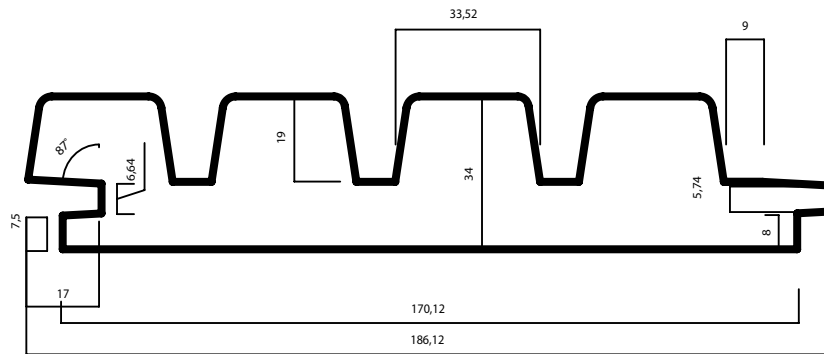

# LDC FARO

34 X 186,1 MM (170)

PRODUIT:  
CLASSE DE DURABILITÉ:  
APPLICATION:

THERMO-D® ÉPICÉA  
II  
BARDAGE & EXTÉRIEUR

LONGUE DURÉE DE VIE ET ENTRETIEN RÉDUIT

WOOD.BE

LE PROCÉDÉ DE LDCWOOD EST 100% NATUREL ET SOUS  
LE CONTRÔLE DE WOOD.BE