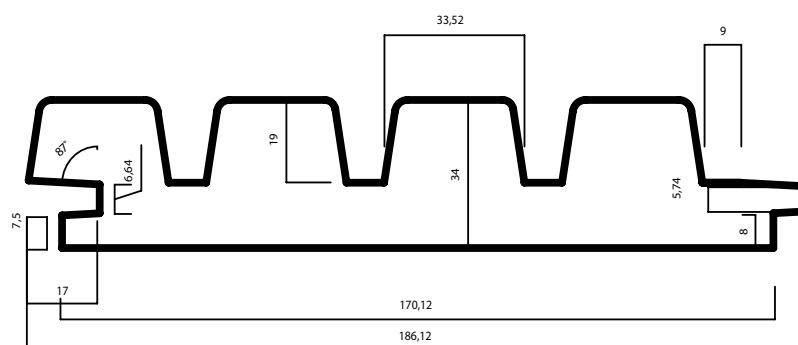

THERMOWOOD®

LDC FARO

34 X 186,1 MM (170)

PRODUCT:
DUURZAAMHEIDSKLASSE:
TOEPASSING:

THERMO-D® AYOUS
I
GEVELBEKLEDING & OUTDOOR

LANGE LEVENSDUUR EN ONDERHOUDSVRIENDELIJK

GEPATENTEERD NATUURLIJK PRODUCTIEPROCES ONDER
CONTROLE VAN WOOD.BE