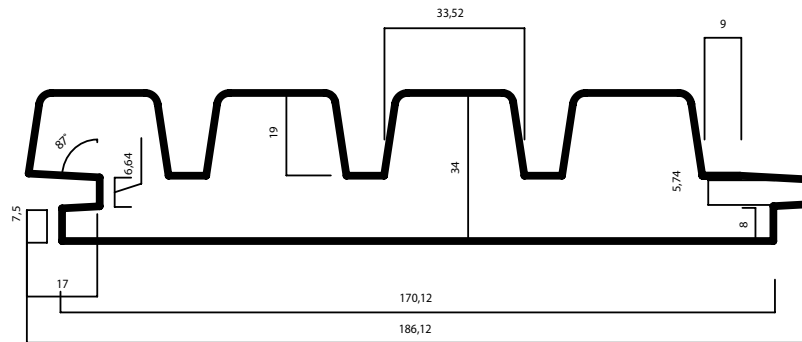

THERMOWOOD®

LDC FARO

34 X 186,1 MM (170)

PRODUIT:
CLASSE DE DURABILITÉ:
APPLICATION:

THERMO-D® AYOUS
|
BARDAGE & EXTÉRIEUR

LONGUE DURÉE DE VIE ET ENTRETIEN RÉDUIT

WOOD.BE

LE PROCÉDÉ DE LDCWOOD EST 100% NATUREL ET SOUS
LE CONTRÔLE DE WOOD.BE