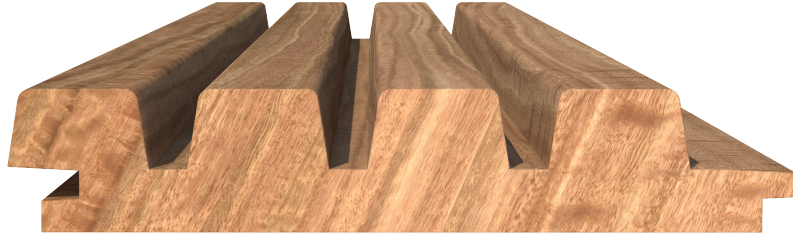

THERMOWOOD®

LDC FARO

34 X 186,1 MM (170)

PRODUIT:
CLASSE DE DURABILITÉ:
APPLICATION:

THERMO-D® AYOUS
|
BARDAGE & EXTÉRIEUR

LONGUE DURÉE DE VIE ET ENTRETIEN RÉDUIT

WOOD.BE

LE PROCÉDÉ DE LDCWOOD EST 100% NATUREL ET SOUS
LE CONTRÔLE DE WOOD.BE