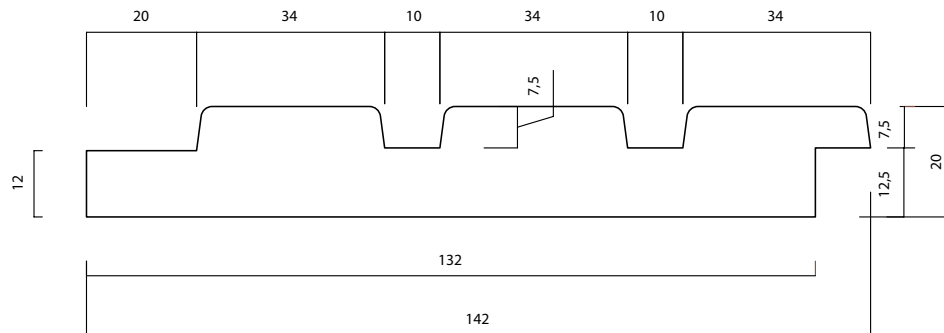

# LDC ELSA

20 X 140 MM (132)

**PRODUCT:**  
**DUURZAAMHEIDSKLASSE:**  
**TOEPASSING:**

**THERMO-D® VUREN**  
**II**  
**GEVELBEKLEDING & OUTDOOR**

LANGE LEVENSDUUR EN ONDERHOUDSVRIENDELIJK

WOOD.BE

GEPATENTEERD NATUURLIJK PRODUCTIEPROCES ONDER  
CONTROLE VAN WOOD.BE