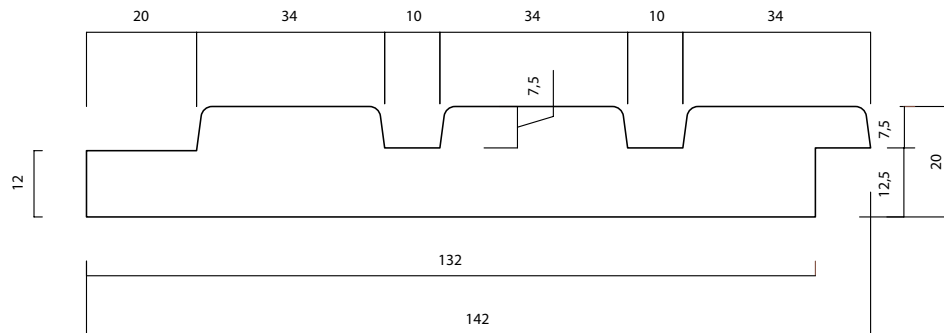

# LDC ELSA

20 X 140 MM (132)

PRODUIT:  
CLASSE DE DURABILITÉ:  
APPLICATION:

THERMO-D® PIN  
I  
BARDAGE & EXTÉRIEUR

LONGUE DURÉE DE VIE ET ENTRETIEN RÉDUIT

WOOD.BE

LE PROCÉDÉ DE LDCWOOD EST 100% NATUREL ET SOUS  
LE CONTRÔLE DE WOOD.BE