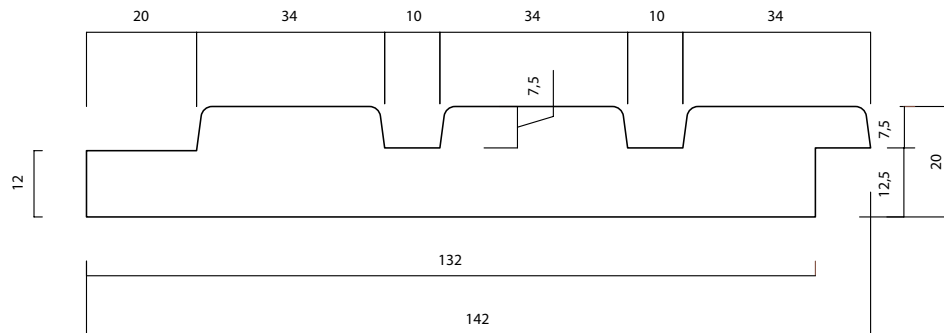

THERMOWOOD®

LDC ELSA

20 X 140 MM (132)

PRODUIT:
CLASSE DE DURABILITÉ:
APPLICATION:

THERMO-D® AYOUS
I
BARDAGE & EXTÉRIEUR

LONGUE DURÉE DE VIE ET ENTRETIEN RÉDUIT

WOOD.BE

LE PROCÉDÉ DE LDCWOOD EST 100% NATUREL ET SOUS
LE CONTRÔLE DE WOOD.BE