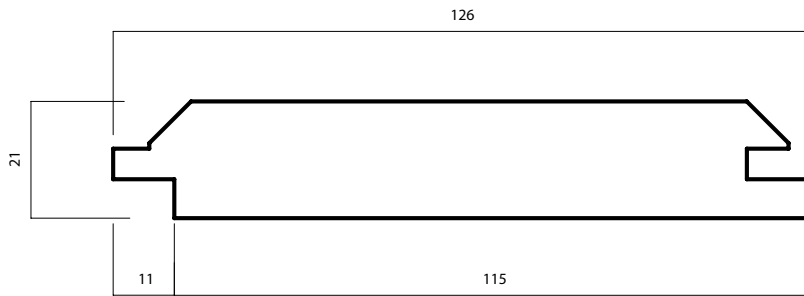

THERMOWOOD®

LDC EDEA

21 X 126 MM (115)

PRODUCT:
DUURZAAMHEIDSKLASSE:
TOEPASSING:

THERMO-D® FRAKÉ
II
GEVELBEKLEDING & OUTDOOR

LANGE LEVENSDUUR EN ONDERHOUDSVRIENDELIJK

WOOD.BE

GEPATENTEERD NATUURLIJK PRODUCTIEPROCES ONDER
CONTROLE VAN WOOD.BE