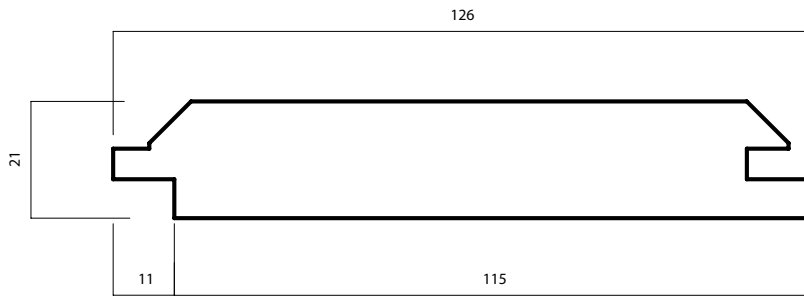

# LDC EDEA

21 X 126 MM (115)

PRODUIT:  
CLASSE DE DURABILITÉ:  
APPLICATION:

THERMO-D® FRAKÉ  
II  
BARDAGE & EXTÉRIEUR

LONGUE DURÉE DE VIE ET ENTRETIEN RÉDUIT

WOOD.BE

LE PROCÉDÉ DE LDCWOOD EST 100% NATUREL ET SOUS  
LE CONTRÔLE DE WOOD.BE