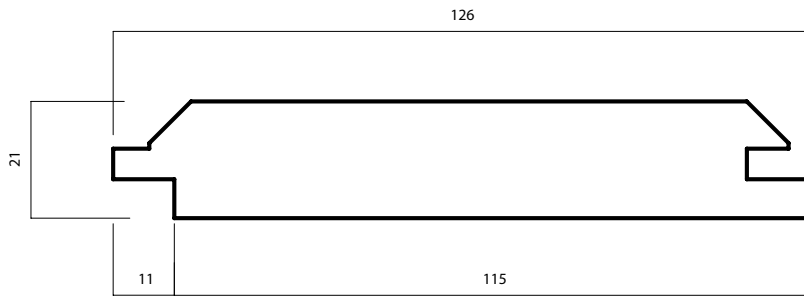

THERMOWOOD®

LDC EDEA

21 X 126 MM (115)

PRODUCT:
DUURZAAMHEIDSKLASSE:
TOEPASSING:

THERMO-D® AYOUS
|
GEVELBEKLEDING & OUTDOOR

LANGE LEVENSDUUR EN ONDERHOUDSVRIENDELIJK

GEPATENTEERD NATUURLIJK PRODUCTIEPROCES ONDER
CONTROLE VAN WOOD.BE