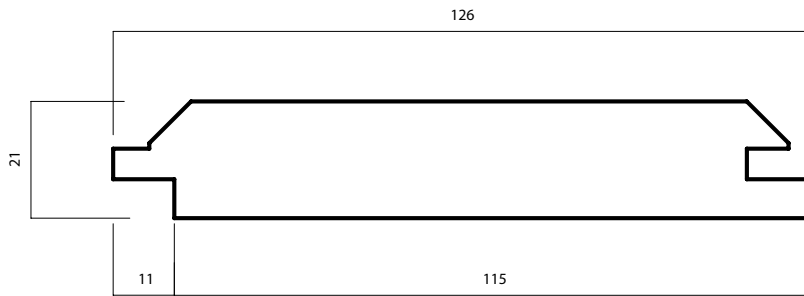

THERMOWOOD®

LDC EDEA

21 X 126 MM (115)

PRODUIT:
CLASSE DE DURABILITÉ:
APPLICATION:

THERMO-D® AYOUS
|
BARDAGE & EXTÉRIEUR

LONGUE DURÉE DE VIE ET ENTRETIEN RÉDUIT

LE PROCÉDÉ DE LDCWOOD EST 100% NATUREL ET SOUS
LE CONTRÔLE DE WOOD.BE