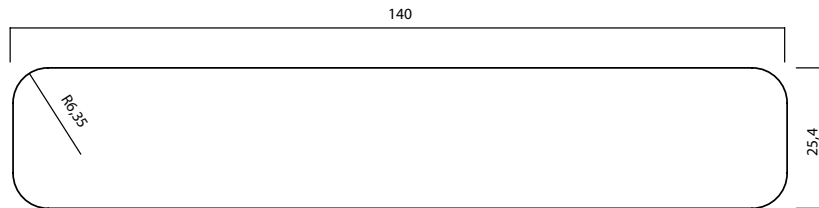

# DECKING 6

25,4 X 140 MM

PRODUIT:

CLASSE DE DURABILITÉ:

APPLICATION:

THERMO-D® PIN

I

BARDAGE & EXTÉRIEUR