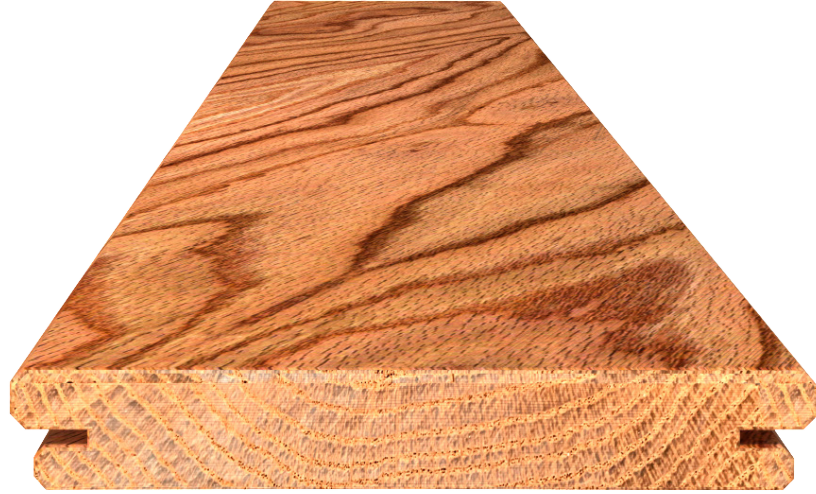

THERMOWOOD®

LDC DECKING 4

21 X 140 MM

PRODUIT:
CLASSE DE DURABILITÉ:
APPLICATION:

THERMO-D® RED OAK
II
PLANCHES DE TERRASSE

LONGUE DURÉE DE VIE ET ENTRETIEN RÉDUIT

WOOD.BE

LE PROCÉDÉ DE LDCWOOD EST 100% NATUREL ET SOUS
LE CONTRÔLE DE WOOD.BE