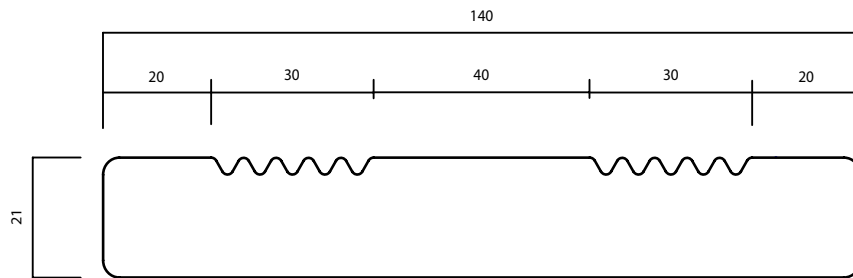

# LDC DECKING 3

21 X 140 MM

PRODUIT:  
CLASSE DE DURABILITÉ:  
APPLICATION:

THERMO-D® PIN  
|  
PLANCHES DE TERRASSE

LONGUE DURÉE DE VIE ET ENTRETIEN RÉDUIT

WOOD.BE

LE PROCÉDÉ DE LDCWOOD EST 100% NATUREL ET SOUS  
LE CONTRÔLE DE WOOD.BE