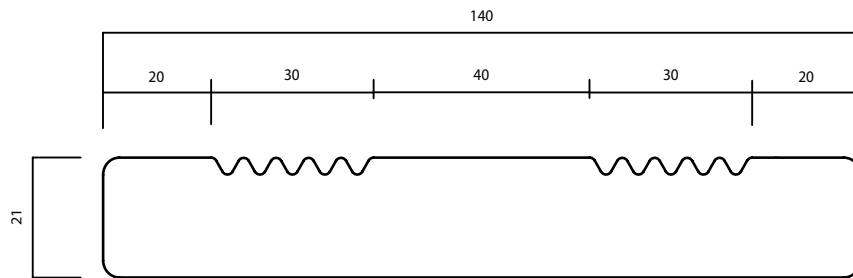

# LDC DECKING 3

21 X 140 MM

PRODUCT:

DUURZAAMHEIDSKLASSE:

TOEPASSING:

THERMO-D® GRENEN

|

TERRAS