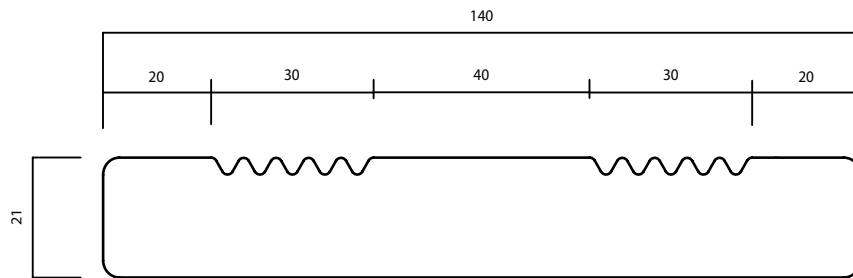

THERMOWOOD®

LDC DECKING 3

21 X 140 MM

PRODUCT:
DUURZAAMHEIDSKLASSE:
TOEPASSING:

THERMO-D® FRAKÉ
II
TERRAS

LANGE LEVENSDUUR EN ONDERHOUDSVRIENDELIJK

WOOD.BE

GEPATENTEERD NATUURLIJK PRODUCTIEPROCES ONDER
CONTROLE VAN WOOD.BE