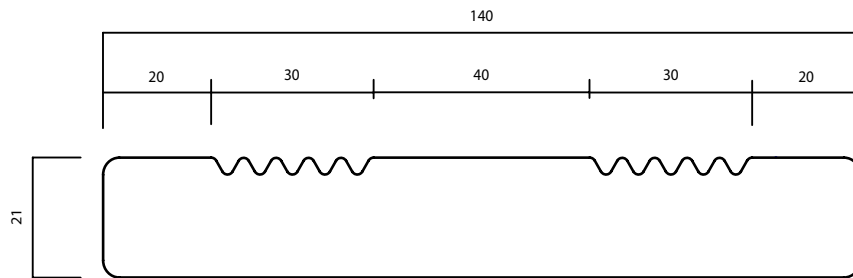

# LDC DECKING 3

21 X 140 MM

PRODUIT:  
CLASSE DE DURABILITÉ:  
APPLICATION:

THERMO-D® FRAKÉ  
II  
PLANCHES DE TERRASSE

LONGUE DURÉE DE VIE ET ENTRETIEN RÉDUIT

WOOD.BE

LE PROCÉDÉ DE LDCWOOD EST 100% NATUREL ET SOUS  
LE CONTRÔLE DE WOOD.BE