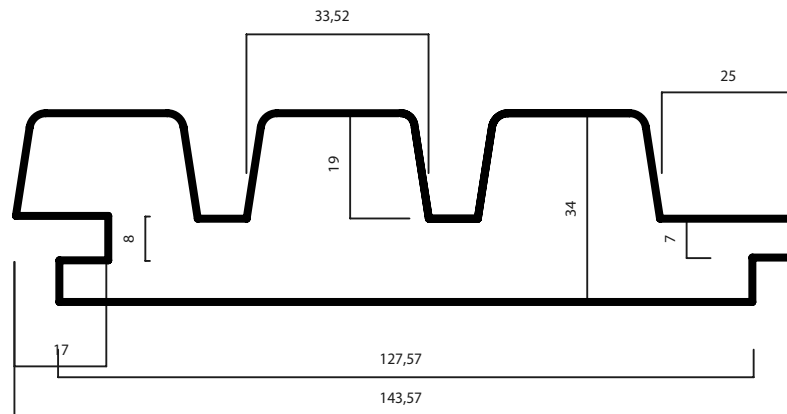

THERMOWOOD®

LDC BOGO

34 X 143,5 MM (127,5)

PRODUCT:
DUURZAAMHEIDSKLASSE:
TOEPASSING:

THERMO-D® VUREN
II
GEVELBEKLEDING & OUTDOOR

LANGE LEVENSDUUR EN ONDERHOUDSVRIENDELIJK

WOOD.BE

GEPATENTEERD NATUURLIJK PRODUCTIEPROCES ONDER
CONTROLE VAN WOOD.BE