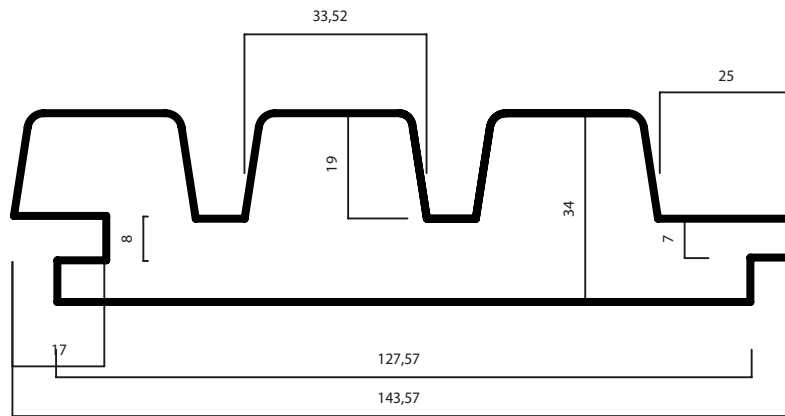

THERMOWOOD®

LDC BOGO

34 X 143,5 MM (127,5)

PRODUIT:
CLASSE DE DURABILITÉ:
APPLICATION:

THERMO-D® PIN
|
BARDAGE & EXTÉRIEUR

LONGUE DURÉE DE VIE ET ENTRETIEN RÉDUIT

WOOD.BE

LE PROCÉDÉ DE LDCWOOD EST 100% NATUREL ET SOUS
LE CONTRÔLE DE WOOD.BE