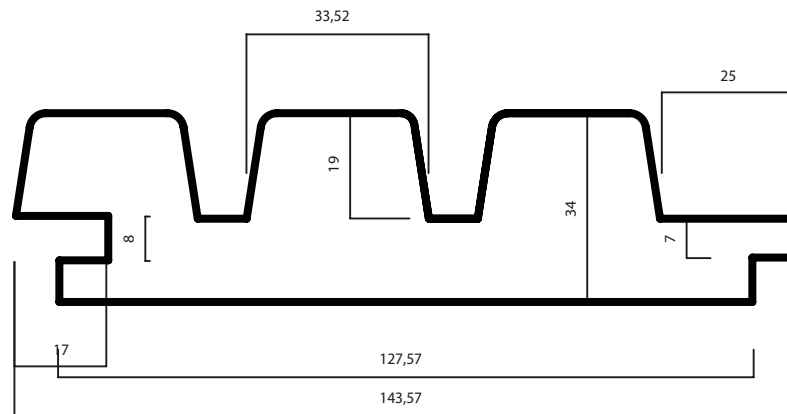

THERMOWOOD®

LDC BOGO

34 X 143,5 MM (127,5)

PRODUCT:
DUURZAAMHEIDSKLASSE:
TOEPASSING:

THERMO-D® GRENEN
|
GEVELBEKLEDING & OUTDOOR

LANGE LEVENSDUUR EN ONDERHOUDSVRIENDELIJK

WOOD.BE

GEPATENTEERD NATUURLIJK PRODUCTIEPROCES ONDER
CONTROLE VAN WOOD.BE