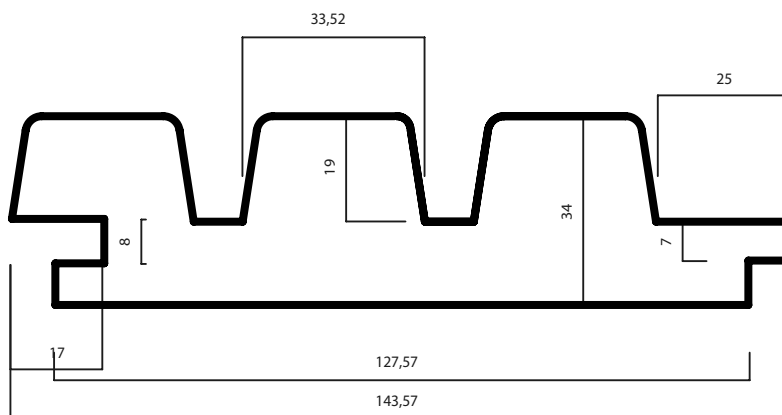

THERMOWOOD®

LDC BOGO

34 X 143,5 MM (127,5)

PRODUIT:
CLASSE DE DURABILITÉ:
APPLICATION:

THERMO-D® ÉPICÉA
II
BARDAGE & EXTÉRIEUR

LONGUE DURÉE DE VIE ET ENTRETIEN RÉDUIT

WOOD.BE

LE PROCÉDÉ DE LDCWOOD EST 100% NATUREL ET SOUS
LE CONTRÔLE DE WOOD.BE