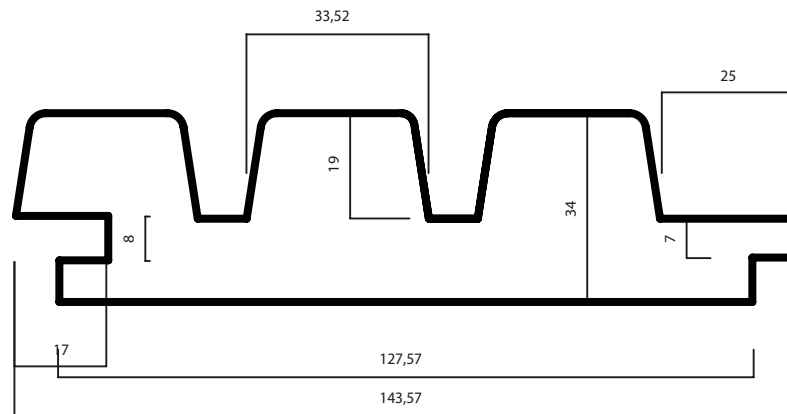

THERMOWOOD®

LDC BOGO

34 X 143,5 MM (127,5)

PRODUIT:
CLASSE DE DURABILITÉ:
APPLICATION:

THERMO-D® AYOUS
|
BARDAGE & EXTÉRIEUR

LONGUE DURÉE DE VIE ET ENTRETIEN RÉDUIT

WOOD.BE

LE PROCÉDÉ DE LDCWOOD EST 100% NATUREL ET SOUS
LE CONTRÔLE DE WOOD.BE